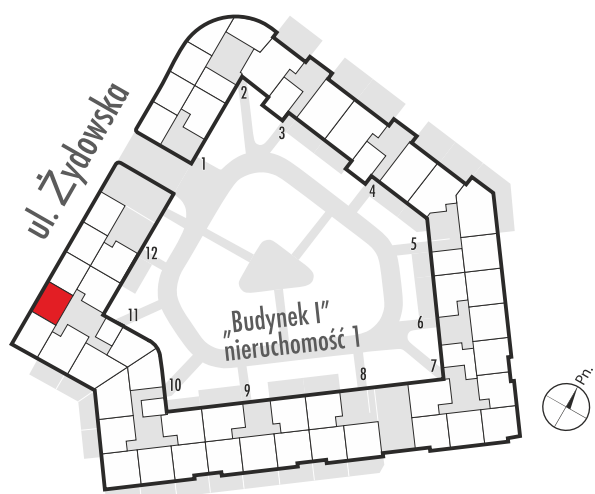

Grodzisk Mazowiecki, ul. Żydowska 17

Nr lokalu użytkowego 10

Pow. lokalu 45,03 m²

Kondygnacja 1

Grodzisk Mazowiecki, ul. Żydowska 17

Nr lokalu użytkowego 9

Pow. lokalu 45,09 m²

Kondygnacja 1

Grodzisk Mazowiecki, ul. Żydowska 17

Nr lokalu użytkowego 8

Pow. lokalu 45,15 m²

Kondygnacja 1

Grodzisk Mazowiecki, ul. Żydowska 17

Nr lokalu użytkowego 7

Pow. lokalu 44,81 m²

Kondygnacja 1

Grodzisk Mazowiecki, ul. Żydowska 17

Nr lokalu użytkowego 6

Pow. lokalu 44,95 m²

Kondygnacja 1

66,96m²

Grodzisk Mazowiecki, ul. Żydowska 17

Nr lokalu użytkowego 5

Pow. lokalu 66,96 m²