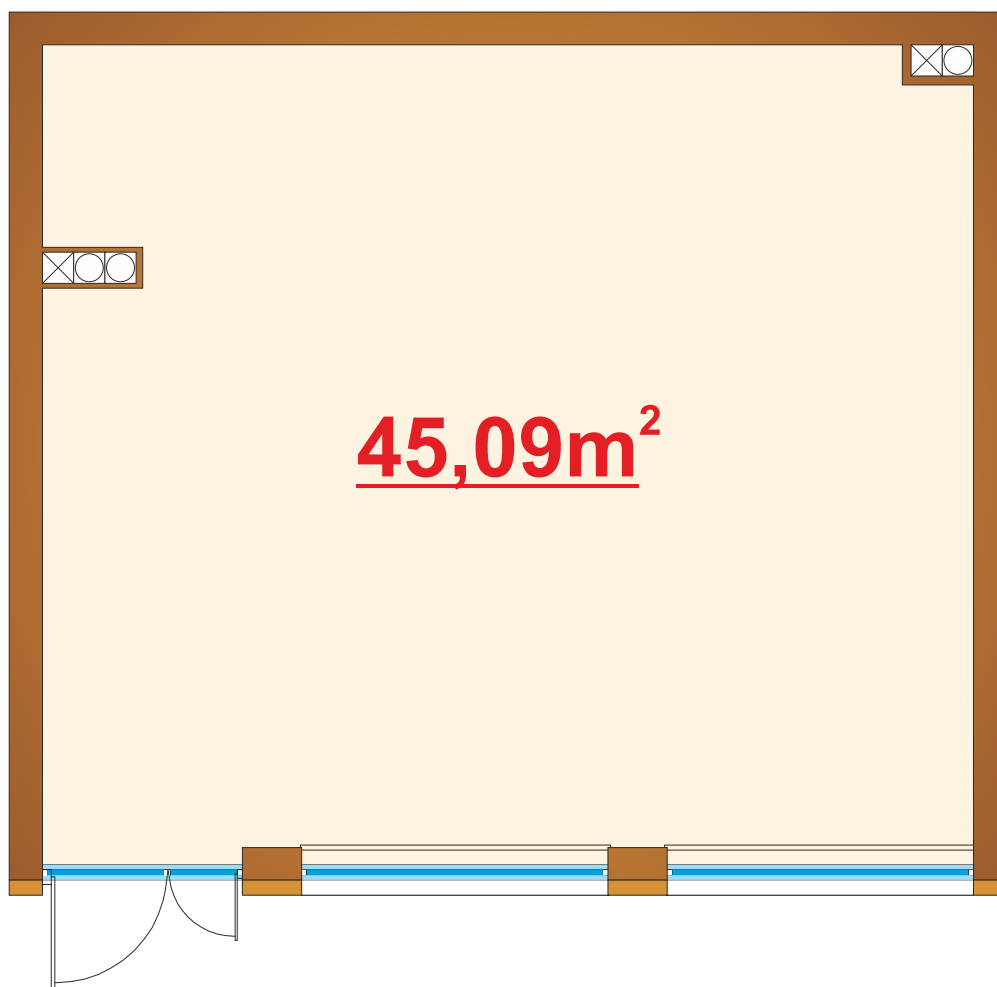

Grodzisk Mazowiecki, ul. Żydowska 17

Nr lokalu użytkowego 10

Pow. lokalu 45,03 m²

Kondygnacja 1

Grodzisk Mazowiecki, ul. Żydowska 17

Nr lokalu użytkowego 9

Pow. lokalu 45,09 m²

Kondygnacja 1

Grodzisk Mazowiecki, ul. Żydowska 17

Nr lokalu użytkowego 8

Pow. lokalu 45,15 m²

Kondygnacja 1

Grodzisk Mazowiecki, ul. Żydowska 17

Nr lokalu użytkowego 7

Pow. lokalu 44,81 m²

Kondygnacja 1

Grodzisk Mazowiecki, ul. Żydowska 17

Nr lokalu użytkowego 6

Pow. lokalu 44,95 m²

Kondygnacja 1

66,96m²

Grodzisk Mazowiecki, ul. Żydowska 17

Nr lokalu użytkowego 5

Pow. lokalu 66,96 m²