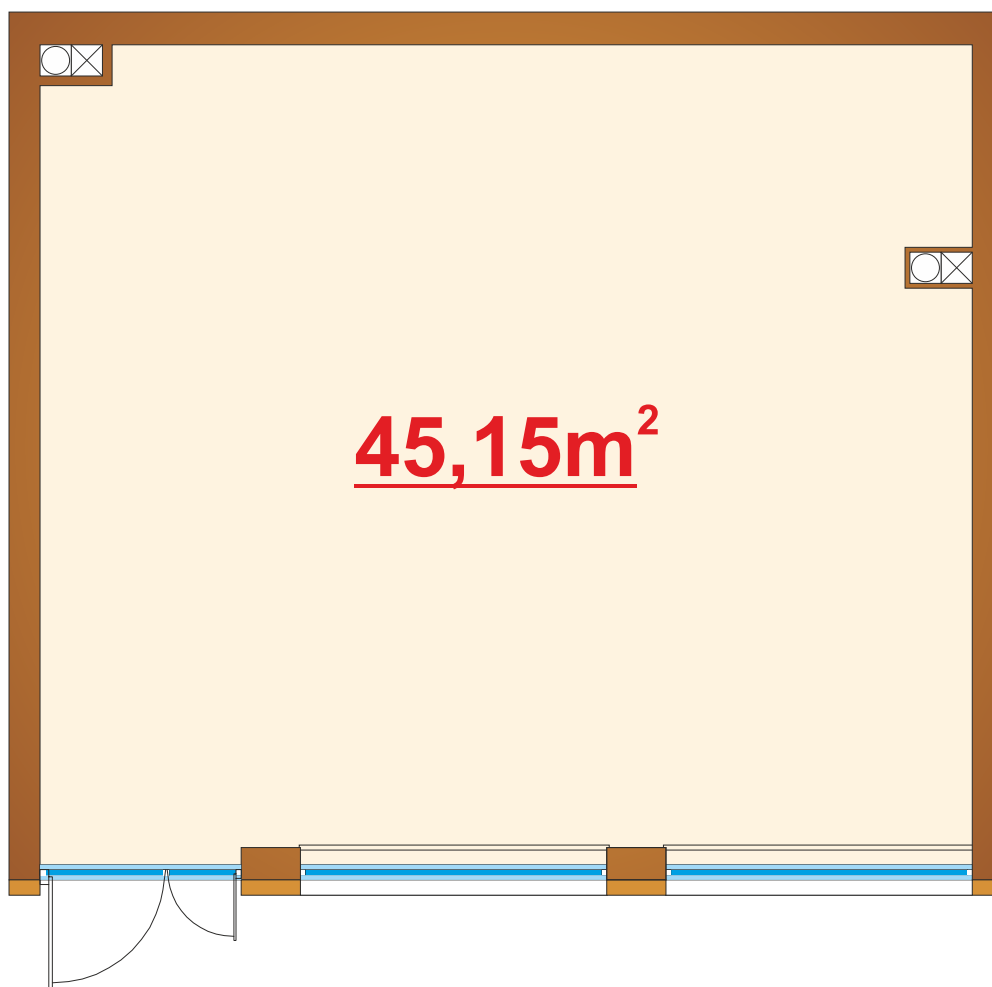

Grodzisk Mazowiecki, ul. Żydowska 17

Nr lokalu użytkowego 10

Pow. lokalu 45,03 m²

Kondygnacja 1

Grodzisk Mazowiecki, ul. Żydowska 17

Nr lokalu użytkowego 9

Pow. lokalu 45,09 m²

Kondygnacja 1

Grodzisk Mazowiecki, ul. Żydowska 17

Nr lokalu użytkowego 8

Pow. lokalu 45,15 m²

Kondygnacja 1

Grodzisk Mazowiecki, ul. Żydowska 17

Nr lokalu użytkowego 7

Pow. lokalu 44,81 m²

Kondygnacja 1

Grodzisk Mazowiecki, ul. Żydowska 17

Nr lokalu użytkowego 6

Pow. lokalu 44,95 m²

Kondygnacja 1

66,96m²

Grodzisk Mazowiecki, ul. Żydowska 17

Nr lokalu użytkowego 5

Pow. lokalu 66,96 m²