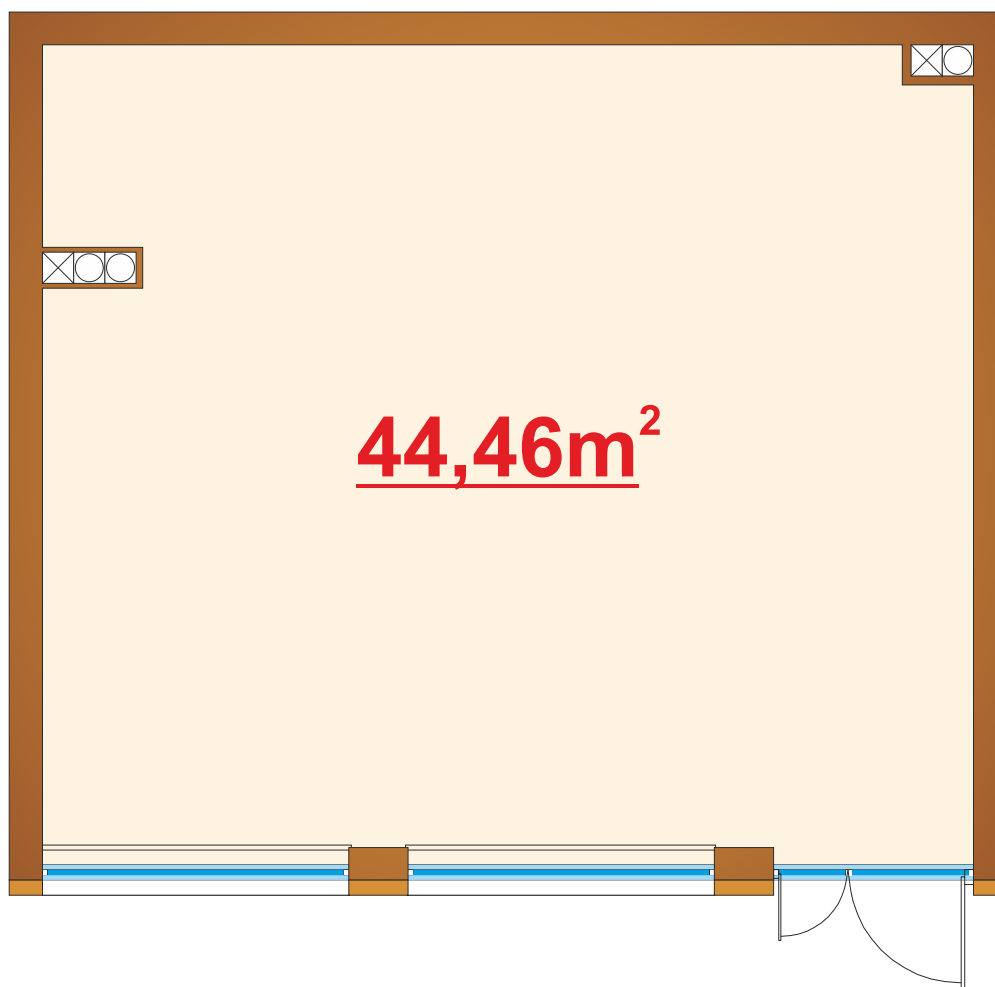

Kondygnacja 1

Grodzisk Mazowiecki, ul. Żydowska 17

Nr lokalu użytkowego 4

Pow. lokalu 45,17 m²

Kondygnacja 1

Grodzisk Mazowiecki, ul. Żydowska 17

Nr lokalu użytkowego 3

Pow. lokalu 44,46 m²

Kondygnacja 1

Grodzisk Mazowiecki, ul. Żydowska 17

Nr lokalu użytkowego 2

Pow. lokalu 41,10 m²

Kondygnacja 1

Grodzisk Mazowiecki, ul. Żydowska 17

Nr lokalu użytkowego 1

Pow. lokalu 43,55 m²