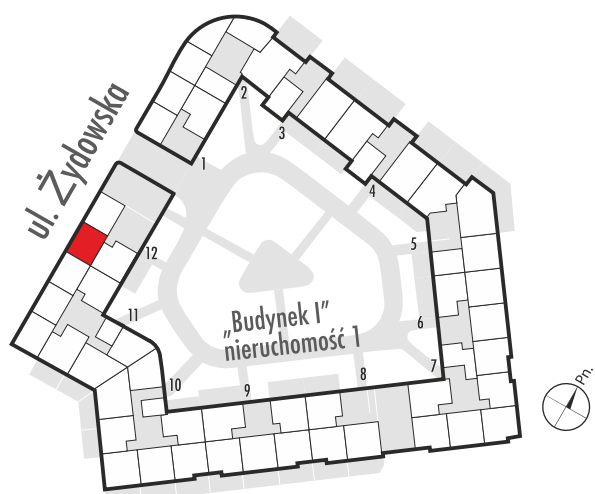

Grodzisk Mazowiecki, ul. Żydowska 17

Nr lokalu użytkowego 10

Pow. lokalu 45,03 m²

Kondygnacja 1

Grodzisk Mazowiecki, ul. Żydowska 17

Nr lokalu użytkowego 9

Pow. lokalu 45,09 m²

Kondygnacja 1

Grodzisk Mazowiecki, ul. Żydowska 17

Nr lokalu użytkowego 8

Pow. lokalu 45,15 m²

Kondygnacja 1

Grodzisk Mazowiecki, ul. Żydowska 17

Nr lokalu użytkowego 7

Pow. lokalu 44,81 m²

Kondygnacja 1

Grodzisk Mazowiecki, ul. Żydowska 17

Nr lokalu użytkowego 6

Pow. lokalu 44,95 m²

Kondygnacja 1

66,96m²

Grodzisk Mazowiecki, ul. Żydowska 17

Nr lokalu użytkowego 5

Pow. lokalu 66,96 m²