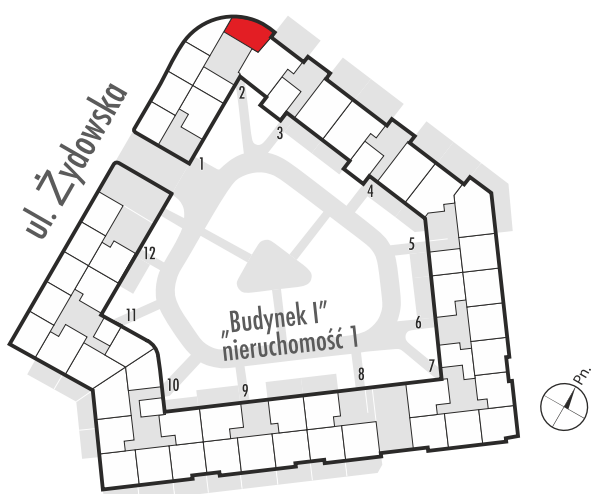

Kondygnacja 1

Grodzisk Mazowiecki, ul. Żydowska 17

Nr lokalu użytkowego 4

Pow. lokalu 45,17 m²

Kondygnacja 1

Grodzisk Mazowiecki, ul. Żydowska 17

Nr lokalu użytkowego 3

Pow. lokalu 44,46 m²

Kondygnacja 1

Grodzisk Mazowiecki, ul. Żydowska 17

Nr lokalu użytkowego 2

Pow. lokalu 41,10 m²

Kondygnacja 1

Grodzisk Mazowiecki, ul. Żydowska 17

Nr lokalu użytkowego 1

Pow. lokalu 43,55 m²