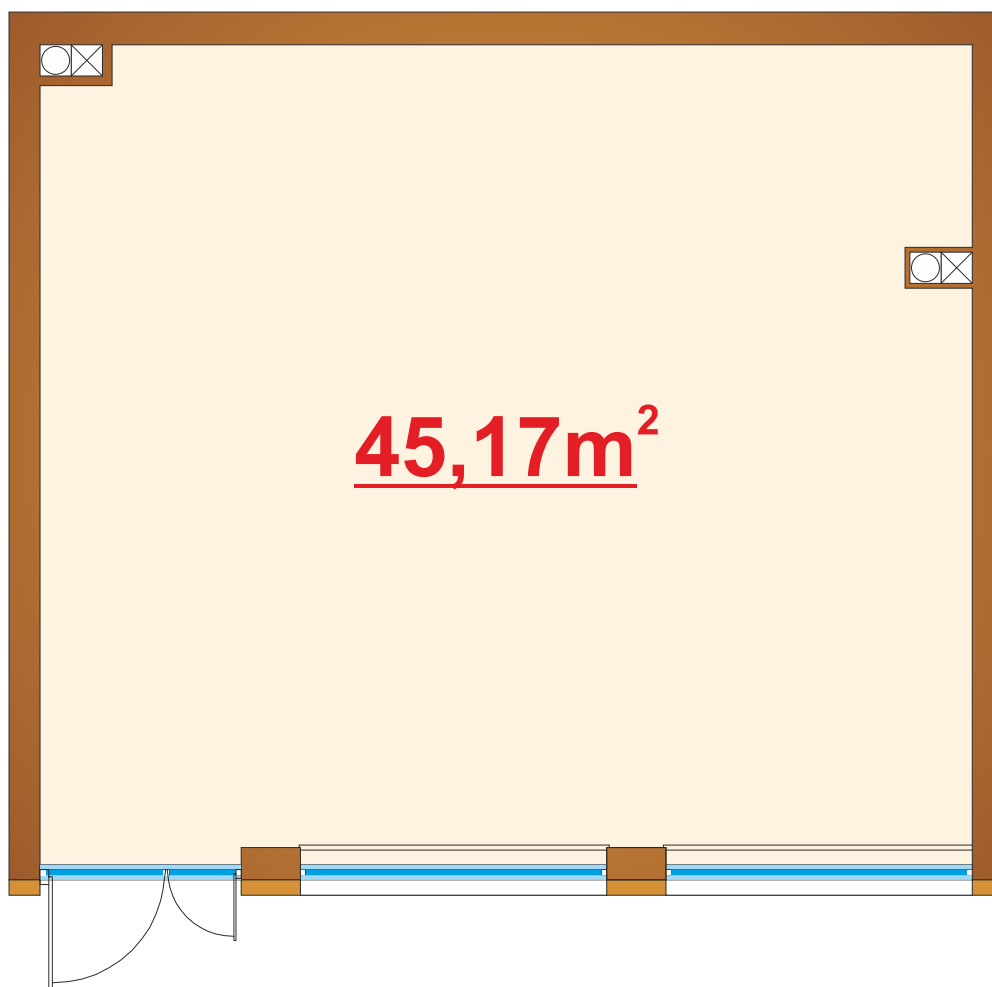

Grodzisk Mazowiecki, ul. Żydowska 17

Nr lokalu użytkowego 6

Pow. lokalu 44,95 m²

Kondygnacja 1

66,96m²

Grodzisk Mazowiecki, ul. Żydowska 17

Nr lokalu użytkowego 5

Pow. lokalu 66,96 m²

Kondygnacja 1

Grodzisk Mazowiecki, ul. Żydowska 17

Nr lokalu użytkowego 4

Pow. lokalu 45,17 m²

Kondygnacja 1

Grodzisk Mazowiecki, ul. Żydowska 17

Nr lokalu użytkowego 3

Pow. lokalu 44,46 m²