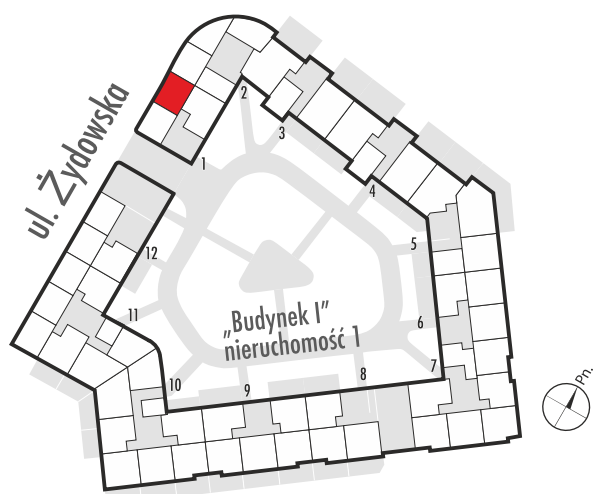

Grodzisk Mazowiecki, ul. Żydowska 17

Nr lokalu użytkowego 8

Pow. lokalu 45,15 m²

Kondygnacja 1

Grodzisk Mazowiecki, ul. Żydowska 17

Nr lokalu użytkowego 7

Pow. lokalu 44,81 m²

Kondygnacja 1

Grodzisk Mazowiecki, ul. Żydowska 17

Nr lokalu użytkowego 6

Pow. lokalu 44,95 m²

Kondygnacja 1

66,96m²

Grodzisk Mazowiecki, ul. Żydowska 17

Nr lokalu użytkowego 5

Pow. lokalu 66,96 m²

Kondygnacja 1

Grodzisk Mazowiecki, ul. Żydowska 17

Nr lokalu użytkowego 4

Pow. lokalu 45,17 m²

Kondygnacja 1

Grodzisk Mazowiecki, ul. Żydowska 17

Nr lokalu użytkowego 3

Pow. lokalu 44,46 m²