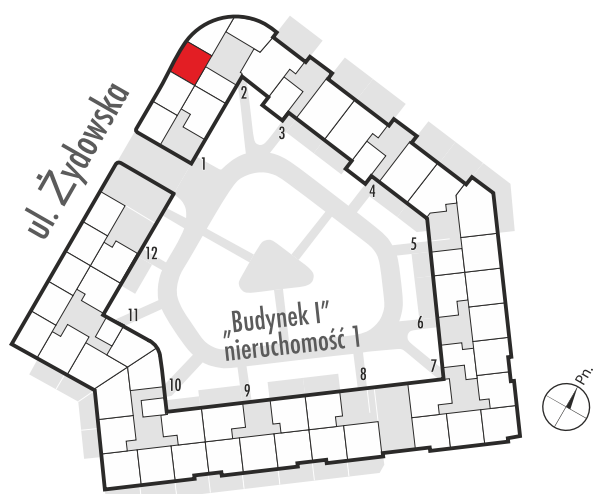

Grodzisk Mazowiecki, ul. Żydowska 17

Nr lokalu użytkowego 6

Pow. lokalu 44,95 m²

Kondygnacja 1

66,96m²

Grodzisk Mazowiecki, ul. Żydowska 17

Nr lokalu użytkowego 5

Pow. lokalu 66,96 m²

Kondygnacja 1

Grodzisk Mazowiecki, ul. Żydowska 17

Nr lokalu użytkowego 4

Pow. lokalu 45,17 m²

Kondygnacja 1

Grodzisk Mazowiecki, ul. Żydowska 17

Nr lokalu użytkowego 3

Pow. lokalu 44,46 m²

Kondygnacja 1

Grodzisk Mazowiecki, ul. Żydowska 17

Nr lokalu użytkowego 2

Pow. lokalu 41,10 m²

Kondygnacja 1

Grodzisk Mazowiecki, ul. Żydowska 17

Nr lokalu użytkowego 1

Pow. lokalu 43,55 m²