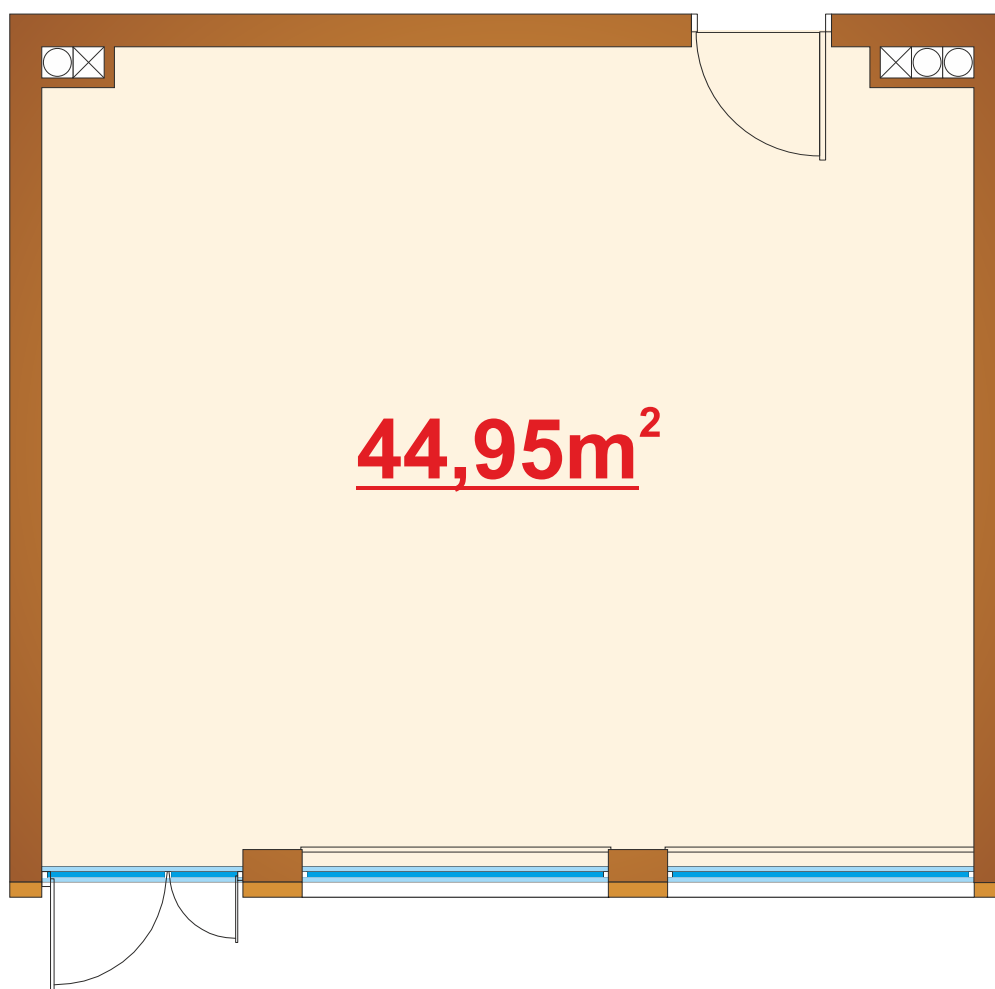

Grodzisk Mazowiecki, ul. Żydowska 17

Nr lokalu użytkowego 10

Pow. lokalu 45,03 m²

Kondygnacja 1

Grodzisk Mazowiecki, ul. Żydowska 17

Nr lokalu użytkowego 9

Pow. lokalu 45,09 m²

Kondygnacja 1

Grodzisk Mazowiecki, ul. Żydowska 17

Nr lokalu użytkowego 8

Pow. lokalu 45,15 m²

Kondygnacja 1

Grodzisk Mazowiecki, ul. Żydowska 17

Nr lokalu użytkowego 7

Pow. lokalu 44,81 m²

Kondygnacja 1

Grodzisk Mazowiecki, ul. Żydowska 17

Nr lokalu użytkowego 6

Pow. lokalu 44,95 m²

Kondygnacja 1

66,96m²

Grodzisk Mazowiecki, ul. Żydowska 17

Nr lokalu użytkowego 5

Pow. lokalu 66,96 m²