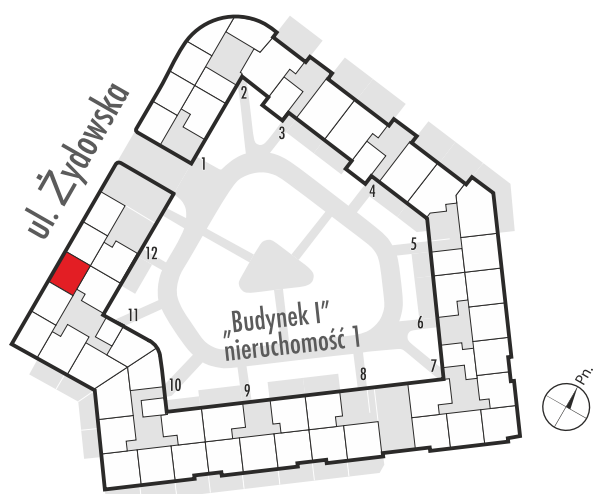

Grodzisk Mazowiecki, ul. Żydowska 17

Nr lokalu użytkowego 10

Pow. lokalu 45,03 m²

Kondygnacja 1

Grodzisk Mazowiecki, ul. Żydowska 17

Nr lokalu użytkowego 9

Pow. lokalu 45,09 m²

Kondygnacja 1

Grodzisk Mazowiecki, ul. Żydowska 17

Nr lokalu użytkowego 8

Pow. lokalu 45,15 m²

Kondygnacja 1

Grodzisk Mazowiecki, ul. Żydowska 17

Nr lokalu użytkowego 7

Pow. lokalu 44,81 m²

Kondygnacja 1

Grodzisk Mazowiecki, ul. Żydowska 17

Nr lokalu użytkowego 6

Pow. lokalu 44,95 m²

Kondygnacja 1

66,96m²

Grodzisk Mazowiecki, ul. Żydowska 17

Nr lokalu użytkowego 5

Pow. lokalu 66,96 m²