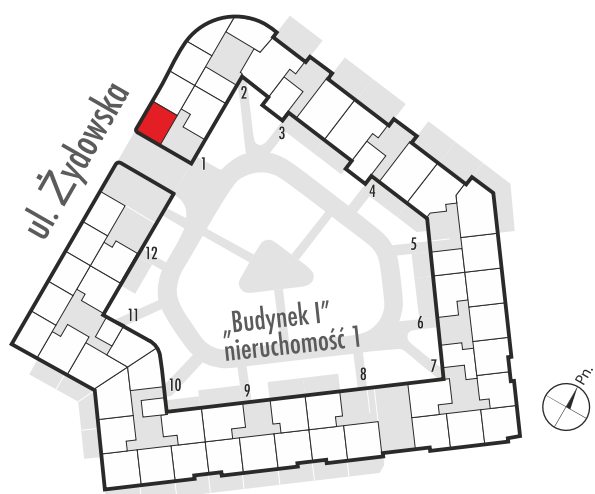

Grodzisk Mazowiecki, ul. Żydowska 17

Nr lokalu użytkowego 8

Pow. lokalu 45,15 m²

Kondygnacja 1

Grodzisk Mazowiecki, ul. Żydowska 17

Nr lokalu użytkowego 7

Pow. lokalu 44,81 m²

Kondygnacja 1

Grodzisk Mazowiecki, ul. Żydowska 17

Nr lokalu użytkowego 6

Pow. lokalu 44,95 m²

Kondygnacja 1

66,96m²

Grodzisk Mazowiecki, ul. Żydowska 17

Nr lokalu użytkowego 5

Pow. lokalu 66,96 m²

Kondygnacja 1

Grodzisk Mazowiecki, ul. Żydowska 17

Nr lokalu użytkowego 4

Pow. lokalu 45,17 m²

Kondygnacja 1

Grodzisk Mazowiecki, ul. Żydowska 17

Nr lokalu użytkowego 3

Pow. lokalu 44,46 m²