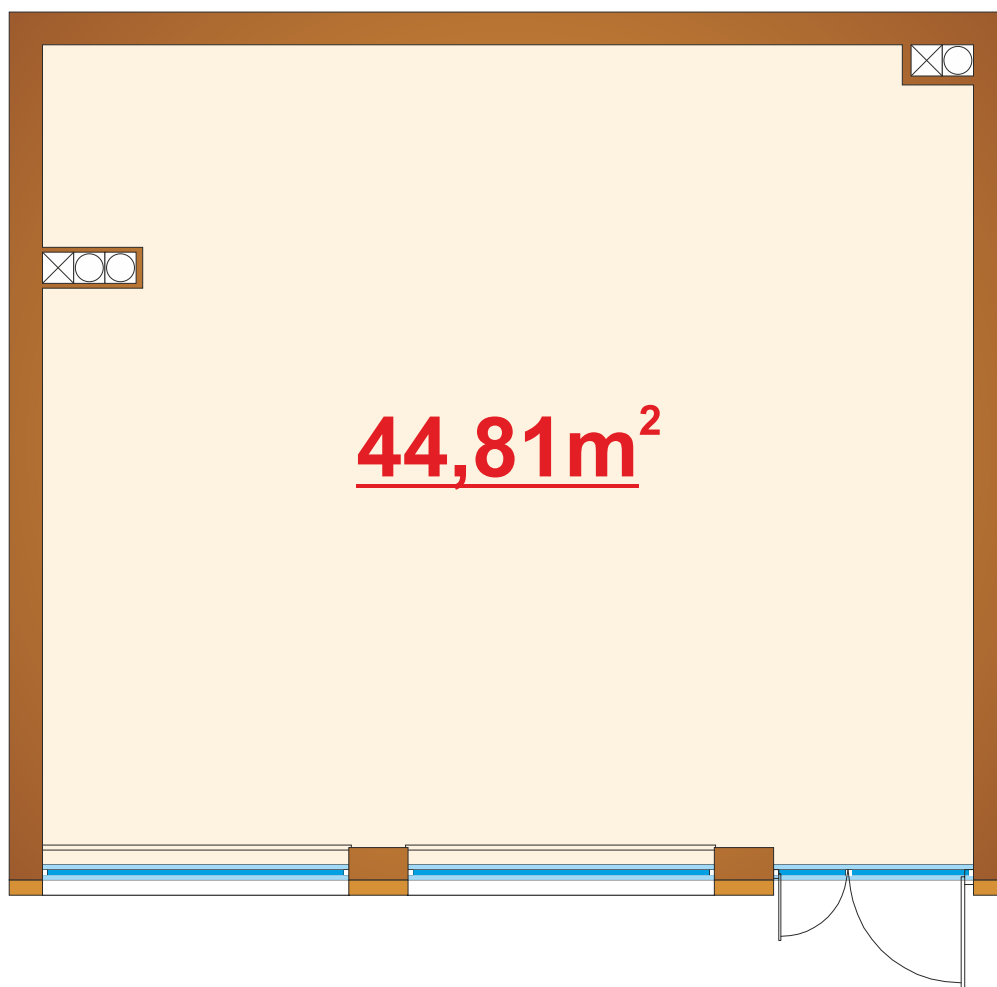

Grodzisk Mazowiecki, ul. Żydowska 17

Nr lokalu użytkowego 10

Pow. lokalu 45,03 m²

Kondygnacja 1

Grodzisk Mazowiecki, ul. Żydowska 17

Nr lokalu użytkowego 9

Pow. lokalu 45,09 m²

Kondygnacja 1

Grodzisk Mazowiecki, ul. Żydowska 17

Nr lokalu użytkowego 8

Pow. lokalu 45,15 m²

Kondygnacja 1

Grodzisk Mazowiecki, ul. Żydowska 17

Nr lokalu użytkowego 7

Pow. lokalu 44,81 m²

Kondygnacja 1

Grodzisk Mazowiecki, ul. Żydowska 17

Nr lokalu użytkowego 6

Pow. lokalu 44,95 m²

Kondygnacja 1

66,96m²

Grodzisk Mazowiecki, ul. Żydowska 17

Nr lokalu użytkowego 5

Pow. lokalu 66,96 m²

Kondygnacja 1

Grodzisk Mazowiecki, ul. Żydowska 17

Nr lokalu użytkowego 4

Pow. lokalu 45,17 m²

Kondygnacja 1

Grodzisk Mazowiecki, ul. Żydowska 17

Nr lokalu użytkowego 3

Pow. lokalu 44,46 m²