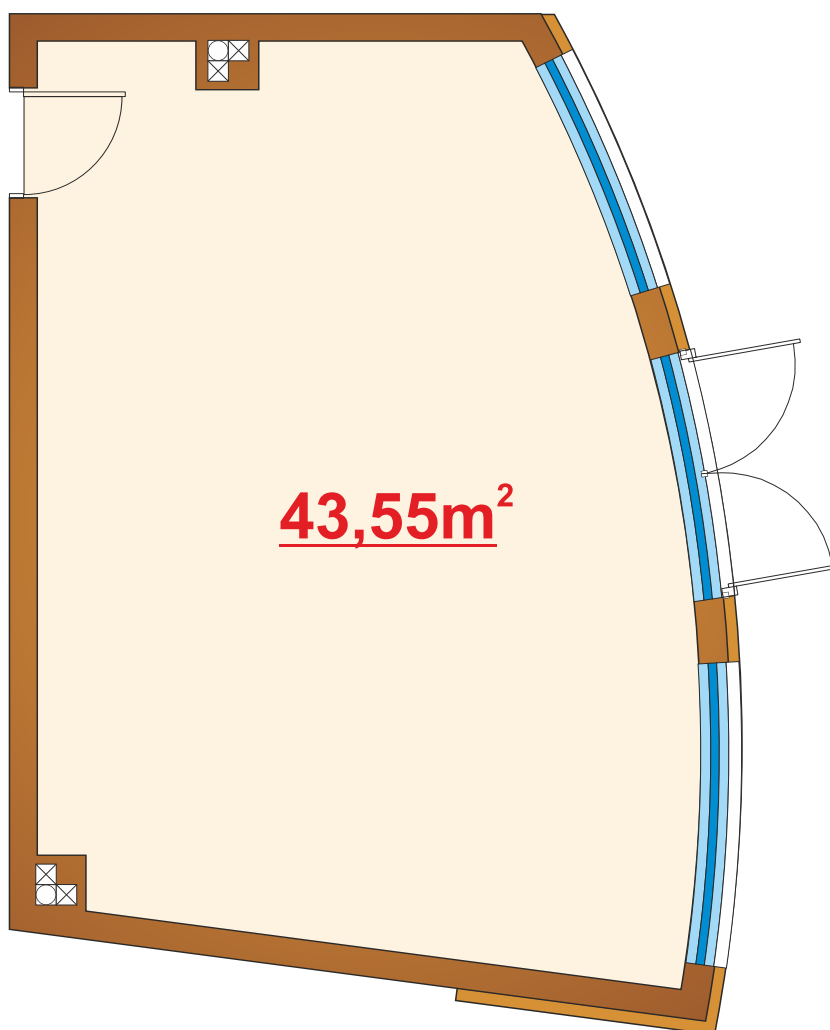

Kondygnacja 1

Grodzisk Mazowiecki, ul. Żydowska 17

Nr lokalu użytkowego 4

Pow. lokalu 45,17 m²

Kondygnacja 1

Grodzisk Mazowiecki, ul. Żydowska 17

Nr lokalu użytkowego 3

Pow. lokalu 44,46 m²

Kondygnacja 1

Grodzisk Mazowiecki, ul. Żydowska 17

Nr lokalu użytkowego 2

Pow. lokalu 41,10 m²

Kondygnacja 1

Grodzisk Mazowiecki, ul. Żydowska 17

Nr lokalu użytkowego 1

Pow. lokalu 43,55 m²