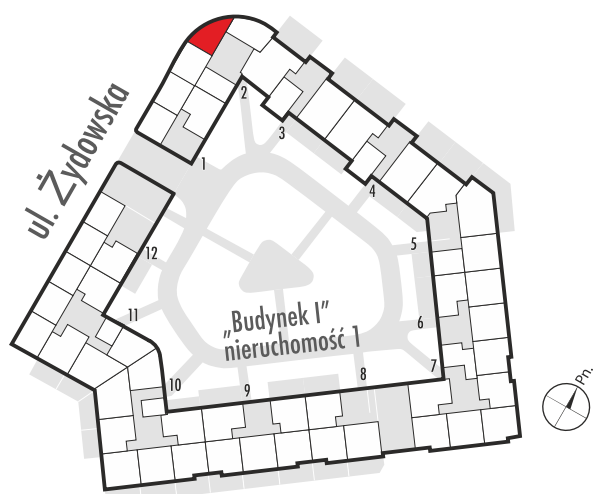

Grodzisk Mazowiecki, ul. Żydowska 17

Nr lokalu użytkowego 6

Pow. lokalu 44,95 m²

Kondygnacja 1

66,96m²

Grodzisk Mazowiecki, ul. Żydowska 17

Nr lokalu użytkowego 5

Pow. lokalu 66,96 m²

Kondygnacja 1

Grodzisk Mazowiecki, ul. Żydowska 17

Nr lokalu użytkowego 4

Pow. lokalu 45,17 m²

Kondygnacja 1

Grodzisk Mazowiecki, ul. Żydowska 17

Nr lokalu użytkowego 3

Pow. lokalu 44,46 m²

Kondygnacja 1

Grodzisk Mazowiecki, ul. Żydowska 17

Nr lokalu użytkowego 2

Pow. lokalu 41,10 m²

Kondygnacja 1

Grodzisk Mazowiecki, ul. Żydowska 17

Nr lokalu użytkowego 1

Pow. lokalu 43,55 m²