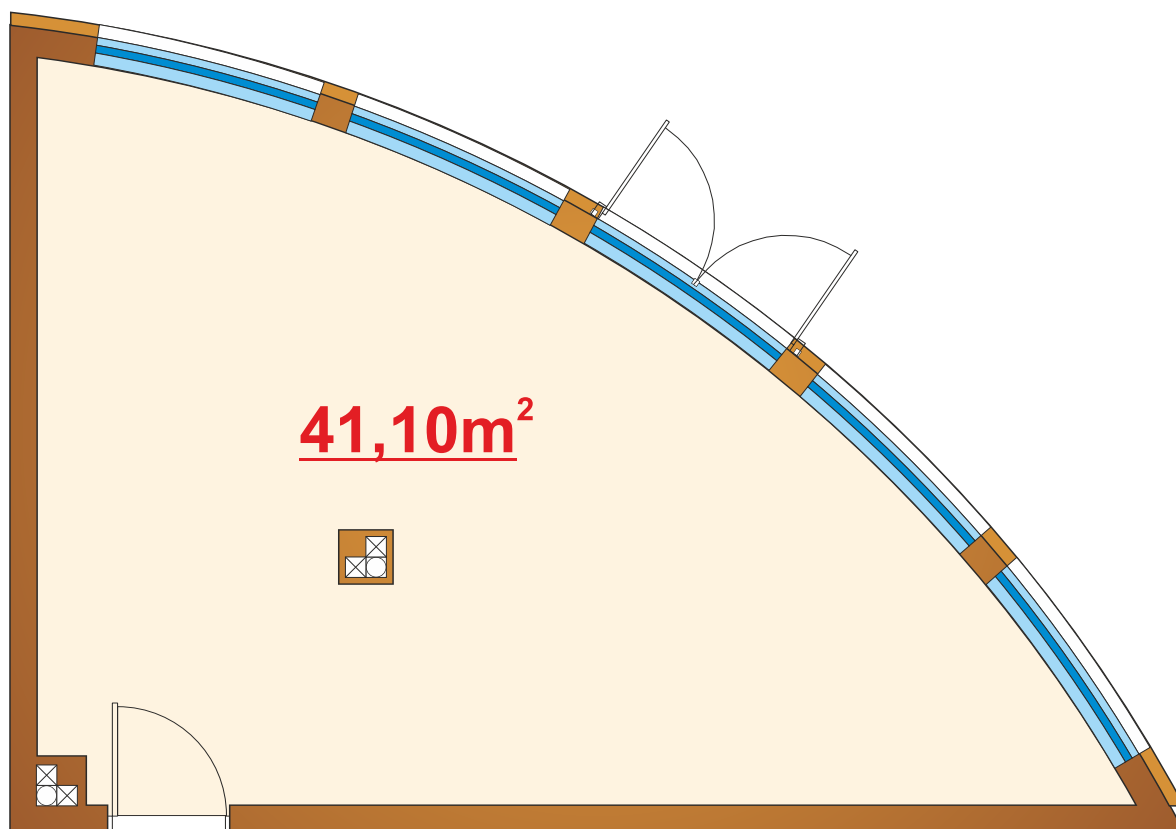

Grodzisk Mazowiecki, ul. Żydowska 17

Nr lokalu użytkowego 2

Pow. lokalu 41,10 m²

Kondygnacja 1