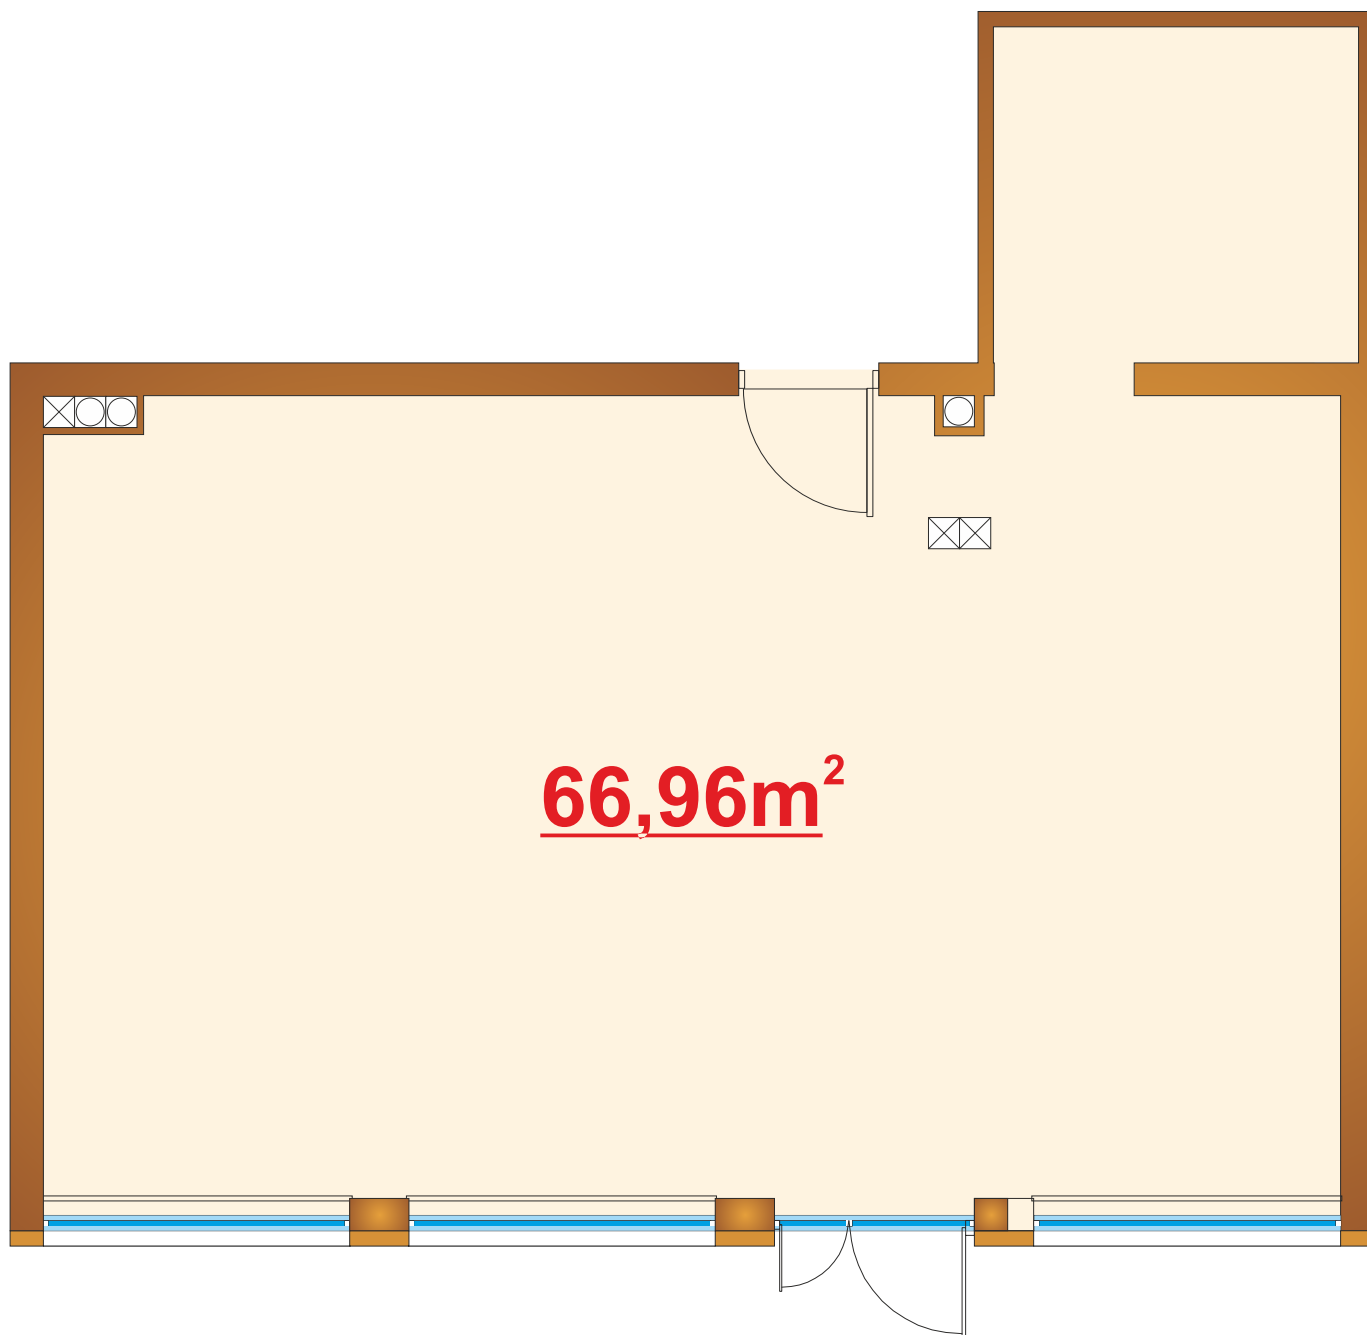

Grodzisk Mazowiecki, ul. Żydowska 17

Nr lokalu użytkowego 10

Pow. lokalu 45,03 m²

Kondygnacja 1

Grodzisk Mazowiecki, ul. Żydowska 17

Nr lokalu użytkowego 9

Pow. lokalu 45,09 m²

Kondygnacja 1

Grodzisk Mazowiecki, ul. Żydowska 17

Nr lokalu użytkowego 8

Pow. lokalu 45,15 m²

Kondygnacja 1

Grodzisk Mazowiecki, ul. Żydowska 17

Nr lokalu użytkowego 7

Pow. lokalu 44,81 m²

Kondygnacja 1

Grodzisk Mazowiecki, ul. Żydowska 17

Nr lokalu użytkowego 6

Pow. lokalu 44,95 m²

Kondygnacja 1

66,96m²

Grodzisk Mazowiecki, ul. Żydowska 17

Nr lokalu użytkowego 5

Pow. lokalu 66,96 m²

Kondygnacja 1

Grodzisk Mazowiecki, ul. Żydowska 17

Nr lokalu użytkowego 4

Pow. lokalu 45,17 m²

Kondygnacja 1

Grodzisk Mazowiecki, ul. Żydowska 17

Nr lokalu użytkowego 3

Pow. lokalu 44,46 m²